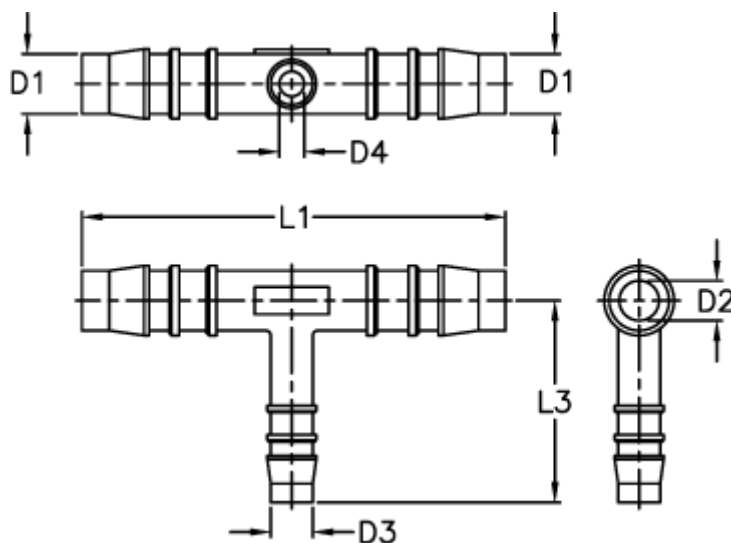

Article number: 027618908012

Description: Norma hose coupling TRS 8 - 12 - 8

Measures

D1 = 8
D2 = 5.6
D3 = 12
D4 = 8.6
L1 = 58
L3 = 35.5